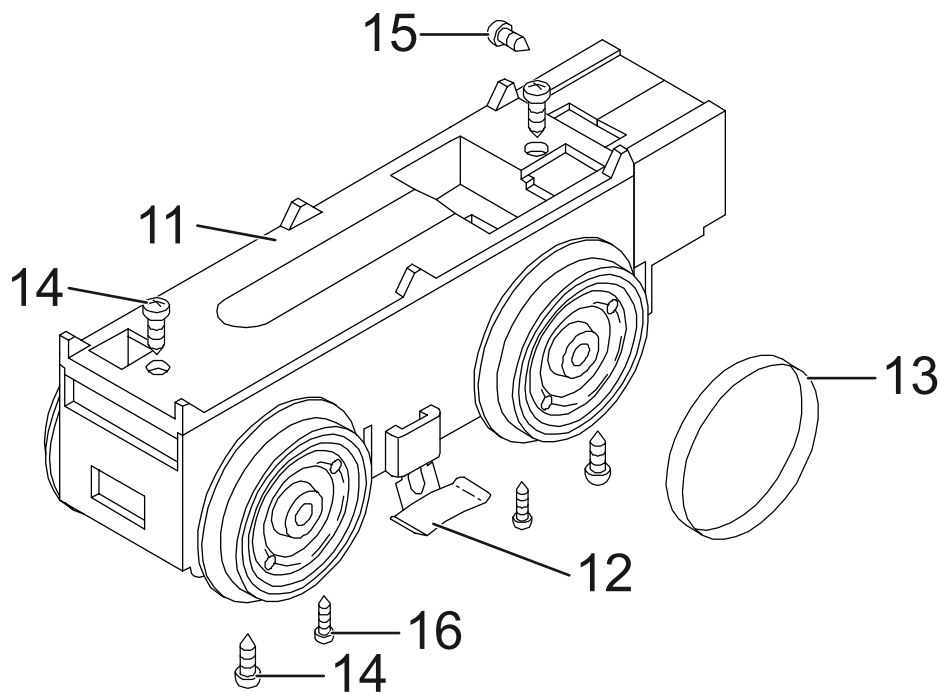

# Einzelteile der Lokomotive 25500

Details der Darstellung können von dem Modell abweichen

# Einzelteile der Lokomotive 25500

Lfd. Nr.	Benennung	Bestell-Nr.
1	Sortiment Steckteile Kessel	E171 543
2	Lokführer	E129 244
3	Sortiment Kupplung	E171 327
4	Sort. Kupplungshalteplatte	E171 546
5	Sort. Steckdose	E171 547
6	Sort. Luftzylinder	E171 548
7	Schornstein	E135 173
8	Sort. Steckteile Dach	E171 557
9	Sortiment Loklampe	E171 559
10	Sortiment Laternenglas u. Ring	E171 301
11	Getriebe	E161 439
12	Sortiment Schleifschuhe u. Kohlen	E171 326
13	Set Haftreifen	E126 174
14	Set Schrauben	E124 197
15	Set Schrauben	E124 014
16	Set Schrauben	E124 010
17	Set Mutter	E143 921
18	Sort. Puffer u. Pufferhalter	E171 561
19	Set Schrauben	E124 205
	Motor	E126 050