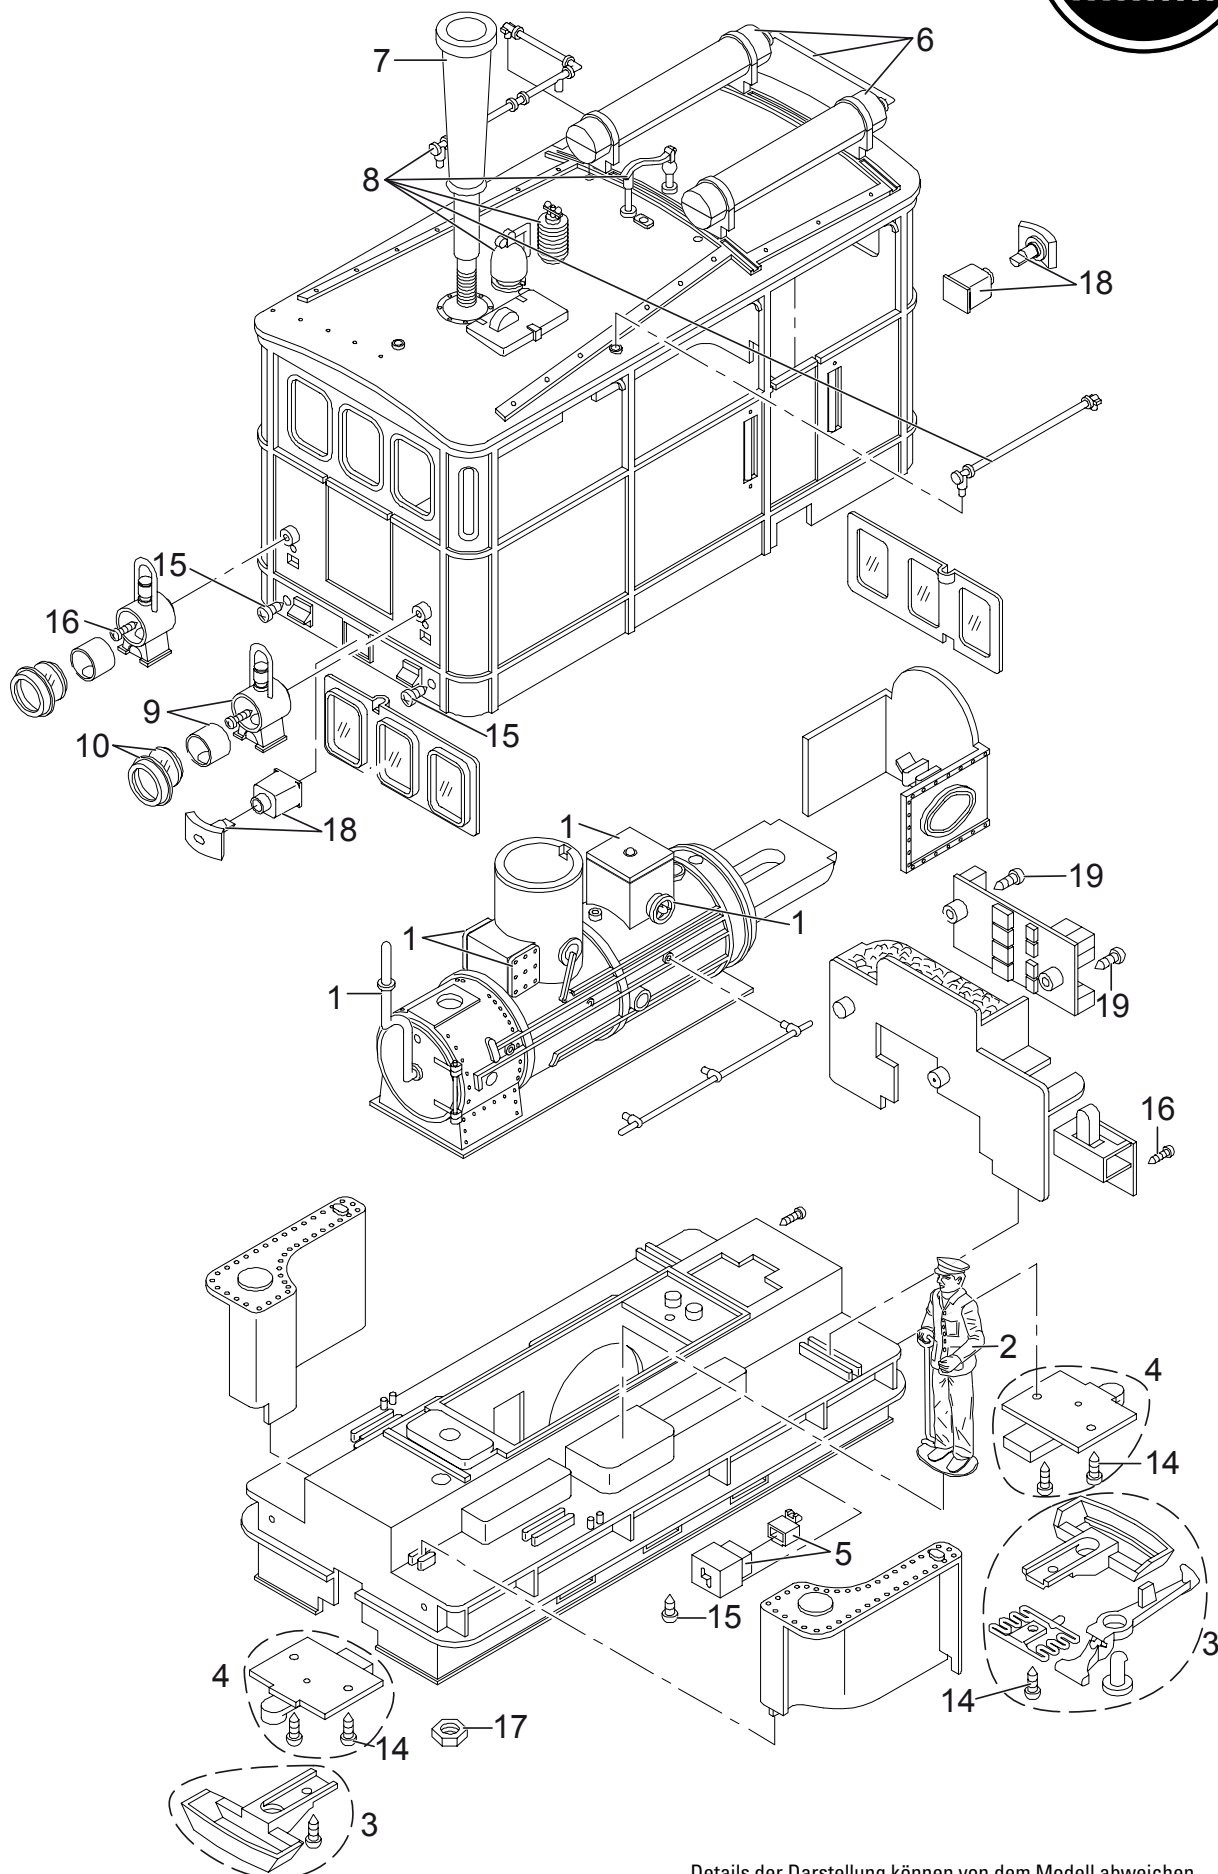

# Einzelteile der Lokomotive 25500

Details der Darstellung können von dem Modell abweichen

# Einzelteile der Lokomotive 25500

Lfd. Nr.	Benennung	Bestell-Nr.
1	Sortiment Steckteile Kessel	E171 543
2	Lokführer	E129 244
3	Sortiment Kupplung	E171 327
4	Sort. Kupplungshalteplatte	E171 546
5	Sort. Steckdose	E171 547
6	Sort. Luftzylinder	E171 548
7	Schornstein	E135 173
8	Sort. Steckteile Dach	E171 557
9	Sortiment Loklampe	E171 559
10	Sortiment Laternenglas u. Ring	E171 301
11	Getriebe	E161 439
12	Sortiment Schleifschuhe u. Kohlen	E171 326
13	Set Haftreifen	E126 174
14	Set Schrauben	E124 197
15	Set Schrauben	E124 014
16	Set Schrauben	E124 010
17	Set Mutter	E143 921
18	Sort. Puffer u. Pufferhalter	E171 561
19	Set Schrauben	E124 205
	Motor	E126 050